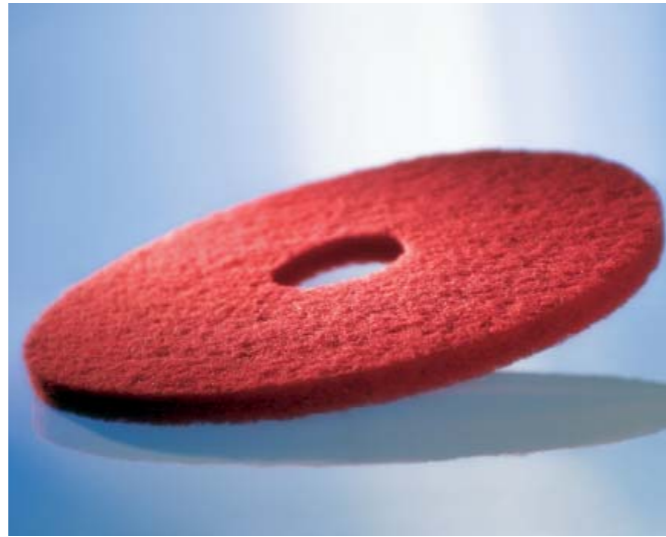

Цвет	Артикул	Наименование	Размер (см)	Шт. в уп.	Уп. в кор.	Применение
Серебристый	114700	Фиксатор ручек Брюнер		1	50	+
Красный	114701	Настенный каркас Брюнер	50	1	10	+

Круги ДинаКросс

Vileda Professional представляет новую серию уникальных кругов ДинаКросс. Круги действительно эффективно работают до последних миллиметров, стойки к износу. Пады изготавливаются по новой технологии перекрестного расположения волокон «cross-lay». Именно такая укладка волокон обеспечивает равномерный износ и долговечность работы. Причем абразивные частички равномерно распределяются внутри всего круга, тем самым обеспечивая качественный результат на протяжении всего срока службы.