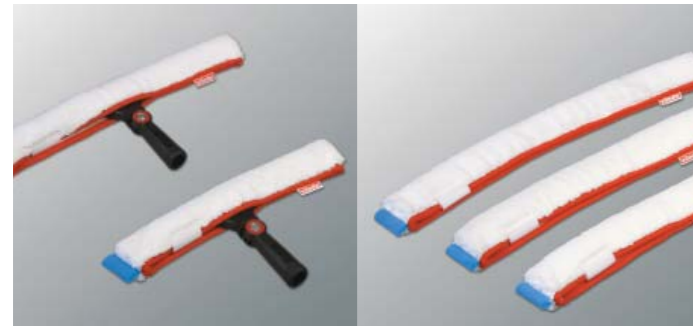

2. СИСТЕМА ДЛЯ ОЧИСТКИ ОКОН

Система Эволюшн

Обладая специальным мультипозиционным держателем, щетки и склизы Эволюшн предоставляют максимальную гибкость при мытье окон. Преимущество системы состоит в большей эффективности работы, которая обусловлена простым доступом к стеклянным поверхностям и эргономичным процессом работы.

Щетка для мытья окон Эволюшн

Микроволоконная насадка отлично удаляет загрязнения, что позволяет эффективно и быстро мыть даже сильно загрязненные стекла. Держатель оснащен поворотным механизмом для более удобной работы.

Цвет	Артикул	Наименование	Размер (см)	Шт. в уп.	Уп. в кор.	Применение
	100812/8170	Щетка для мытья окон в сборе	35	1	10	
	100813/8171	Щетка для мытья окон в сборе	45	1	10	
	500205/8199	Держатель моющих насадок	35	10	10	
	500206/8200	Держатель моющих насадок	45	10	10	
	500207/8174	Моющая насадка Эволюшн	35	1	10	
	500208/8175	Моющая насадка Эволюшн	45	1	10