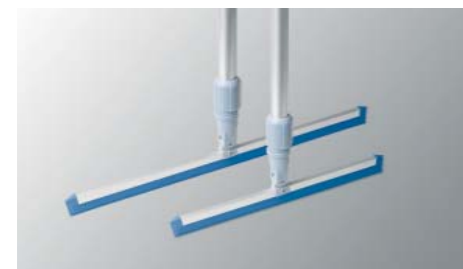

Сгон Хай-Спид

Экономичный сгон удаляет с поверхности не только влагу, но и сухие, мелкие загрязнения. Сгон и ручка соединены подвижным креплением, благодаря которому сгон работает в восьми различных положениях.